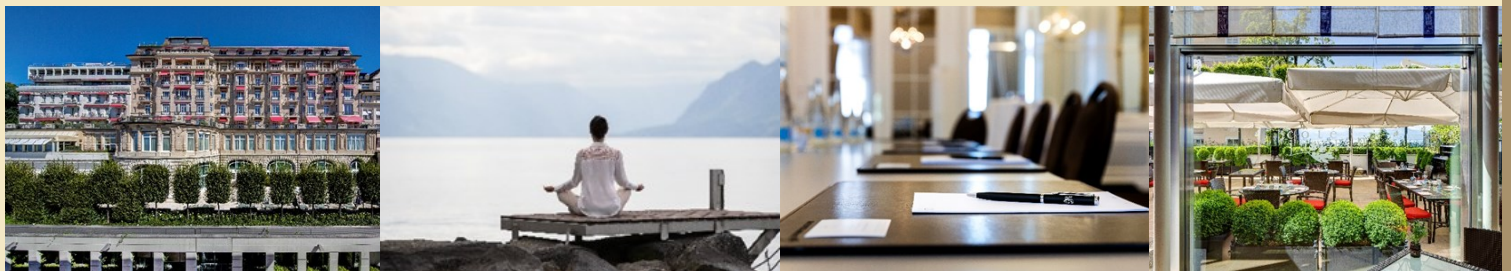

LAVSANNE PALACE
SWITZERLAND

“ BOOST YOUR MEETING ”

because great ideas come from great minds... ”

Avant de commencer la réunion, préparez votre esprit avec une exercice de méditation de 15 minutes avec notre coach et rechargez vos énergies avec des boissons naturelles et saines, fraîchement préparées dans notre restaurant végétarien Yogi Booster.

Notre pause-café revisitée vous aide à rester concentré, régénère votre esprit et est bonne pour votre corps tout en étant délicieuse. Pour terminer sur une note paisible, récompensez votre équipe avec un apéritif offert par notre Direction.

« BOOST YOUR MEETING »

- Une chambre double en occupation simple
- Buffet petit-déjeuner
- Déjeuner - menu 3 plats au restaurant Côté Jardin
- Un salon équipé de toutes les dernières technologies
- Eaux minérales
- Deux pauses café bien-être
- Accès à la piscine et aux installations du Spa de 2'200 m²

VOS AVANTAGES

- Exercice de méditation de 15 minutes
- Massage régénérant de 10 minutes lors de votre pause-café
- Apéritif offert par notre Direction dans un lieu insolite de l'hôtel
- Un surclassement offert pour une chambre en Junior Suite vue Lac

CHF 496.- / personne et par jour

VOUS ETES TOUJOURS INDECIS ?

Voici 1-2-3 raisons pour lesquelles vous devriez venir au Lausanne Palace

1

LOCALISATION STRATEGIQUE

Au cœur du centre-ville à deux pas de la gare CFF et au quartier dynamique et plein d'énergie du Flon, c'est le point de départ idéal pour explorer la ville de Lausanne.

2

UNE VERITABLE DESTINATION

L'hôtel offre tout ce dont vous avez besoin pour un séjour relaxant et dynamique. Quatre restaurants proposent des expériences culinaires différentes. Deux bars vous invitent à vous rafraîchir les idées. Un Spa de 2'200 m² pour détendre votre corps et votre esprit.

3

INSPIRATION AUTHENTIQUE

Au Lausanne Palace, nous transmettons le plaisir d'être avec les autres, de partager des idées et d'en trouver de nouvelles. Nous créons un lieu d'inspiration, un moment de partage, un échange d'émotions.

Contact : events@lausanne-palace.ch +41 21 331 31 31

Prix indiqué par jour et par personne, en chambre en occupation simple. Sous réserve de disponibilité, valable pour tous les séminaires résidentiels de 10 chambres minimum et 40 chambres maximum au Lausanne Palace.