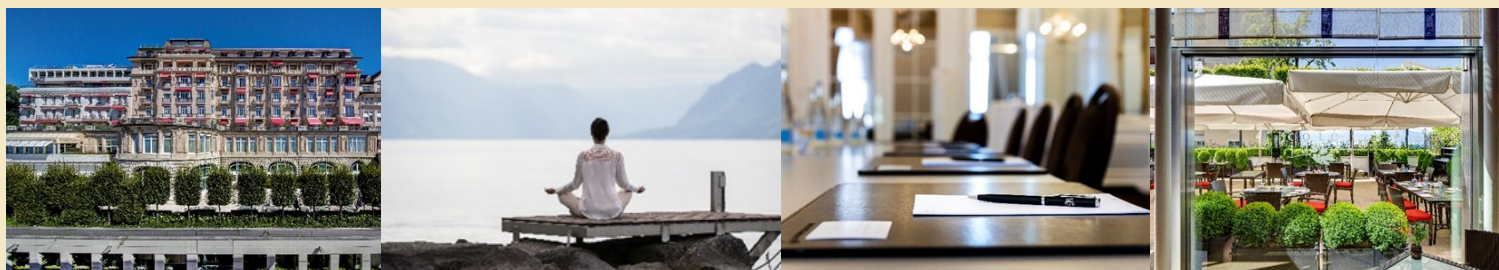

“ BOOST YOUR MEETING

because great ideas come from great minds... ”

Bevor Sie das Meeting starten, bereiten Sie, zusammen mit unserem Coach, Ihren Geist mit einer 15-minütigen Meditationsübung vor und tanken Sie neue Energie mit natürlichen und gesunden Getränken, die in unserem veganen Restaurant Yogi Booster frisch zubereitet werden.

Unsere Wellness- Kaffeepause boostet Ihren Geist, ist gut für den Körper und schmeckt auch noch lecker.

Belohnen Sie Ihr Team zum Abschluss mit einem Aperitif, der von unserer Geschäftsleitung offeriert wird.

« BOOST YOUR MEETING »

- Eine Übernachtung im Doppelzimmer in Einzelbelegung
- Reichhaltiges Frühstücksbuffet
- 3-Gänge-Mittagessen im Restaurant Côte Jardin
- Plenarsaal, ausgestattet mit den neuesten Technologien
- Zwei Wellness-Kaffeepausen
- Mineralwasser
- Zugang zum Schwimmbad und zu den 2'200 m2 grossen Spa Bereich

IHRE VORTEILE

- 15 Minuten Meditation
- 10 Minuten Regenerationsmassage während der Kaffeepause
- Ein Aperitif offeriert von unserer Direktion an einem ungewöhnlichen Ort vom Hotel
- Ein kostenloses Upgrade in eine Junior Suite mit Seeblick

CHF 496.- / pro Person und pro Nacht

NOCH UNENTSCHLOSSEN ?

Hier sind 3 Gründe, wieso Sie ins Lausanne Palace kommen sollten

1

STRATEGISCHE LAGE

Im Herzen des Stadtzentrums, nur einen Steinwurf vom Bahnhof SBB entfernt und im dynamischen und energiegeladenen Flon-Viertel gelegen, ist es der ideale Ausgangspunkt, um die Stadt Lausanne zu erkunden.

2

EIN WAHRES REISEZIEL

Das Hotel bietet alles, was Sie für einen entspannten und dynamischen Aufenthalt benötigen. Vier Restaurants bieten unterschiedliche kulinarische Erlebnisse. Zwei Bars laden Sie ein, Ihre Ideen zu erfrischen. Ein 2'200 m²er-Spa zur Entspannung von Körper und Geist.

3

AUTHENTISCHE INSPIRATION

Im Lausanne Palace vermitteln wir das Vergnügen, mit anderen zusammen zu sein, Ideen zu teilen und neue zu finden. Wir schaffen einen Ort der Inspiration, einen Moment des Teilens und des Austauschs von Emotionen.

Kontakt : groups@sandoz-hotels.ch +41 21 613 31 31

Preis pro Person und pro Tag, in Einzelbelegung. Je nach Verfügbarkeit, gültig für alle Residential Meetings mit einem Minimum von 10 Zimmern und einem Maximum von 40 Zimmern im Lausanne Palace.